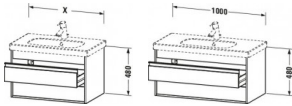

Duravit Ketho Waschtischunterbau wandhängend Betongrau Matt 1000x455x480 mm - KT664800707 von Duravit für #price# bei neuesbad.de kaufen. ☐ Kauf auf Rechnung ☐ Individuelle Beratung ☐ Mehrfach ausgezeichnete Shop ☐ jetzt kaufen

Duravit Ketho Waschtischunterbau wandhängend, Betongrau Matt, Rechteckig – KT664800707

Details:

- 100 % Qualität: In sorgfältiger Handarbeit und mit modernster Technik komplett in Deutschland gefertigt, für höchste Qualitätsansprüche
- 2 Griffe
- 2 Schubkästen als Vollauszug mit hoher Tragfähigkeit, bieten viel praktischen Stauraum
- Komfortabler Selbsteinzug mit Dämpfung sorgt für ein sanftes Schließen der Schubladen
- Komplett vormontiert und eingestellt
- Mit durchgehender Griffleiste zum einfachen Öffnen und Schließen
- Unempfindlich gegen Feuchtigkeit: Keine offenen Kanten zum Schutz vor Wasser und hoher Luftfeuchtigkeit

weitere Details:

- Duravit Ketho Waschtischunterbau wandhängend
- Betongrau Matt
- Dekor
- Anzahl Schubkästen: 2
- Griffleiste Silber
- Siphonausschnitt: Ja
- Schürze: Ja
- Selbsteinzug mit Dämpfung
- Inneneinteilung Optional
- Notwendige Artikel: Waschtisch D-Code # 034210

Artikeleigenschaften

Typ:	Waschtischunterschrank
Breite:	1000
Höhe:	480
Tiefe:	455