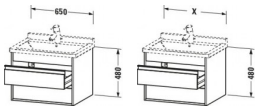

Duravit Ketho Waschtischunterbau wandhängend Nussbaum dunkel Matt 650x455x480 mm - KT664302121 von Duravit für #price# bei neuesbad.de kaufen. ☐ Kauf auf Rechnung ☐ Individuelle Beratung ☐ Mehrfach ausgezeichnete Shop ☐ jetzt kaufen

Duravit Ketho Waschtischunterbau wandhängend, Nussbaum dunkel Matt, Rechteckig – KT664302121

Details:

- 100 % Qualität: In sorgfältiger Handarbeit und mit modernster Technik komplett in Deutschland gefertigt, für höchste Qualitätsansprüche
- 2 Griffe
- 2 Schubkästen als Vollauszug mit hoher Tragfähigkeit, bieten viel praktischen Stauraum
- Komfortabler Selbsteinzug mit Dämpfung sorgt für ein sanftes Schließen der Schubladen
- Komplett vormontiert und eingestellt
- Mit durchgehender Griffleiste zum einfachen Öffnen und Schließen
- Unempfindlich gegen Feuchtigkeit: Keine offenen Kanten zum Schutz vor Wasser und hoher Luftfeuchtigkeit

weitere Details:

- Duravit Ketho Waschtischunterbau wandhängend
- Nussbaum dunkel Matt
- Dekor
- Anzahl Schubkästen: 2
- Griffleiste Silber
- Siphonausschnitt: Ja
- Schürze: Ja
- Selbsteinzug mit Dämpfung
- Inneneinteilung Optional
- Notwendige Artikel: Waschtisch Starck 3 # 030470

Artikeleigenschaften

Typ:	Waschtischunterschrank
Breite:	650
Höhe:	480
Tiefe:	455