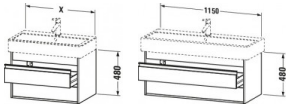

Duravit Ketho Waschtischunterbau wandhängend Betongrau Matt 1150x440x480 mm - KT663900707 von Duravit für #price# bei neuesbad.de kaufen. ☐ Kauf auf Rechnung ☐ Individuelle Beratung ☐ Mehrfach ausgezeichnete Shop ☐ jetzt kaufen

Duravit Ketho Waschtischunterbau wandhängend, Betongrau Matt, Rechteckig – KT663900707

Details:

- 100 % Qualität: In sorgfältiger Handarbeit und mit modernster Technik komplett in Deutschland gefertigt, für höchste Qualitätsansprüche
- 2 Griffe
- 2 Schubkästen als Vollauszug mit hoher Tragfähigkeit, bieten viel praktischen Stauraum
- Komfortabler Selbsteinzug mit Dämpfung sorgt für ein sanftes Schließen der Schubladen
- Komplett vormontiert und eingestellt
- Mit durchgehender Griffleiste zum einfachen Öffnen und Schließen
- Unempfindlich gegen Feuchtigkeit: Keine offenen Kanten zum Schutz vor Wasser und hoher Luftfeuchtigkeit

weitere Details:

- Duravit Ketho Waschtischunterbau wandhängend
- Betongrau Matt
- Dekor
- Anzahl Schubkästen: 2
- Griffleiste Silber
- Siphonausschnitt: Ja
- Schürze: Ja
- Selbsteinzug mit Dämpfung
- Inneneinteilung Optional
- Notwendige Artikel: Waschtisch Vero # 045412

Artikeleigenschaften

Typ:	Waschtischunterschrank
Tiefe:	440
Höhe:	480
Breite:	1150