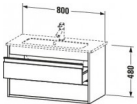

Duravit Ketho Waschtischunterbau wandhängend Betongrau Matt 800x385x480 mm - KT645300707 von Duravit für #price# bei neuesbad.de kaufen. ☐ Kauf auf Rechnung ☐ Individuelle Beratung ☐ Mehrfach ausgezeichnete Shop ☐ jetzt kaufen

Duravit Ketho Waschtischunterbau wandhängend, Betongrau Matt, Rechteckig – KT645300707

Details:

- 100 % Qualität: In sorgfältiger Handarbeit und mit modernster Technik komplett in Deutschland gefertigt, für höchste Qualitätsansprüche
- 2 Griffe
- 2 Schubkästen als Vollauszug mit hoher Tragfähigkeit, bieten viel praktischen Stauraum
- Compact-Ausführung: Verkürzte Ausladung als ideale Lösung für beengte Platzverhältnisse
- Komfortabler Selbsteinzug mit Dämpfung sorgt für ein sanftes Schließen der Schubladen
- Komplett vormontiert und eingestellt
- Mit durchgehender Griffleiste zum einfachen Öffnen und Schließen
- Unempfindlich gegen Feuchtigkeit: Keine offenen Kanten zum Schutz vor Wasser und hoher Luftfeuchtigkeit

weitere Details:

- Duravit Ketho Waschtischunterbau wandhängend
- Compact
- Betongrau Matt
- Dekor
- Anzahl Schubkästen: 2
- Griffleiste Silber
- Siphonausschnitt: Ja
- Schürze: Ja
- Selbsteinzug mit Dämpfung
- Inneneinteilung Optional
- Notwendige Artikel: Waschtisch ME by Starck # 234283

Artikeleigenschaften

Typ:	Waschtischunterschrank
Breite:	800
Höhe:	480
Farbe:	betongrau matt