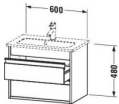

Duravit Ketho Waschtischunterbau wandhängend Leinen Matt 600x385x480 mm - KT645207575 von Duravit für #price# bei neuesbad.de kaufen. ☐ Kauf auf Rechnung ☐ Individuelle Beratung ☐ Mehrfach ausgezeichnete Shop ☐ jetzt kaufen

Duravit Ketho Waschtischunterbau wandhängend, Leinen Matt, Rechteckig – KT645207575

Details:

- 100 % Qualität: In sorgfältiger Handarbeit und mit modernster Technik komplett in Deutschland gefertigt, für höchste Qualitätsansprüche
- 2 Griffe
- 2 Schubkästen als Vollauszug mit hoher Tragfähigkeit, bieten viel praktischen Stauraum
- Compact-Ausführung: Verkürzte Ausladung als ideale Lösung für beengte Platzverhältnisse
- Komfortabler Selbsteinzug mit Dämpfung sorgt für ein sanftes Schließen der Schubladen
- Komplett vormontiert und eingestellt
- Mit durchgehender Griffleiste zum einfachen Öffnen und Schließen
- Unempfindlich gegen Feuchtigkeit: Keine offenen Kanten zum Schutz vor Wasser und hoher Luftfeuchtigkeit

weitere Details:

- Duravit Ketho Waschtischunterbau wandhängend
- Compact
- Leinen Matt
- Dekor
- Anzahl Schubkästen: 2
- Griffleiste Silber
- Siphonausschnitt: Ja
- Schürze: Ja
- Selbsteinzug mit Dämpfung
- Inneneinteilung Optional
- Notwendige Artikel: Waschtisch ME by Starck # 234263

Artikeleigenschaften

Typ:	Waschtischunterschrank
Breite:	600
Höhe:	480
Farbe:	leinen