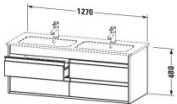

Duravit Ketho Waschtischunterbau wandhängend Leinen Matt 1270x475x480 mm - KT643307575

1200,02 € *

* Preise inkl. gesetzlicher MwSt. zzgl. Versandkosten

Marke: Duravit

Bestell-Nr.: DUKT643307575

Duravit Ketho Waschtischunterbau wandhängend Leinen Matt 1270x475x480 mm - KT643307575 von Duravit für #price# bei neuesbad.de kaufen. Kauf auf Rechnung Individuelle Beratung Mehrfach ausgezeichnete Shop jetzt kaufen

Duravit Ketho Waschtischunterbau wandhängend, Leinen Matt, Rechteckig – KT643307575

Details:

- 100 % Qualität: In sorgfältiger Handarbeit und mit modernster Technik komplett in Deutschland gefertigt, für höchste Qualitätsansprüche
- 4 Griffe
- 4 Schubkästen als Vollauszug mit hoher Tragfähigkeit, bieten viel praktischen Stauraum
- Komfortabler Selbsteinzug mit Dämpfung sorgt für ein sanftes Schließen der Schubladen
- Komplett vormontiert und eingestellt
- Mit durchgehender Griffleiste zum einfachen Öffnen und Schließen
- Unempfindlich gegen Feuchtigkeit: Keine offenen Kanten zum Schutz vor Wasser und hoher Luftfeuchtigkeit

weitere Details:

- Duravit Ketho Waschtischunterbau wandhängend
- Leinen Matt
- Dekor
- Anzahl Schubkästen: 4
- Griffleiste Silber
- Siphonausschnitt: Ja
- Schürze: Ja
- Selbsteinzug mit Dämpfung
- Inneneinteilung Optional
- Notwendige Artikel: Doppelwaschtisch ME by Starck # 233613

Artikeleigenschaften

Typ:	Waschtischunterschrank
Höhe:	480
Farbe:	leinen
Tiefe:	475
Breite:	1270