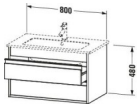

Duravit Ketho Waschtischunterbau wandhängend Nussbaum dunkel Matt 800x475x480 mm - KT642902121 von Duravit für #price# bei neuesbad.de kaufen. ☐ Kauf auf Rechnung ☐ Individuelle Beratung ☐ Mehrfach ausgezeichnete Shop ☐ jetzt kaufen

Duravit Ketho Waschtischunterbau wandhängend, Nussbaum dunkel Matt, Rechteckig – KT642902121

Details:

- 100 % Qualität: In sorgfältiger Handarbeit und mit modernster Technik komplett in Deutschland gefertigt, für höchste Qualitätsansprüche
- 2 Griffe
- 2 Schubkästen als Vollauszug mit hoher Tragfähigkeit, bieten viel praktischen Stauraum
- Komfortabler Selbsteinzug mit Dämpfung sorgt für ein sanftes Schließen der Schubladen
- Komplett vormontiert und eingestellt
- Mit durchgehender Griffleiste zum einfachen Öffnen und Schließen
- Unempfindlich gegen Feuchtigkeit: Keine offenen Kanten zum Schutz vor Wasser und hoher Luftfeuchtigkeit

weitere Details:

- Duravit Ketho Waschtischunterbau wandhängend
- Nussbaum dunkel Matt
- Dekor
- Anzahl Schubkästen: 2
- Griffleiste Silber
- Siphonausschnitt: Ja
- Schürze: Ja
- Selbsteinzug mit Dämpfung
- Inneneinteilung Optional
- Notwendige Artikel: Waschtisch ME by Starck # 233683

Artikeleigenschaften

Typ:	Waschtischunterschrank
Breite:	800
Höhe:	480
Farbe:	nussbaum dunkel
Tiefe:	475