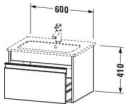

Duravit Ketho Waschtischunterbau wandhängend Nussbaum dunkel Matt 600x475x410 mm - KT641802121 von Duravit für #price# bei neuesbad.de kaufen. ☐ Kauf auf Rechnung ☐ Individuelle Beratung ☐ Mehrfach ausgezeichnete Shop ☐ jetzt kaufen

Duravit Ketho Waschtischunterbau wandhängend, Nussbaum dunkel Matt, Rechteckig, Anzahl Auszüge: 1 – KT641802121

Details:

- 100 % Qualität: In sorgfältiger Handarbeit und mit modernster Technik komplett in Deutschland gefertigt, für höchste Qualitätsansprüche
- Ein Auszug als Vollauszug mit hoher Tragfähigkeit, bietet viel praktischen Stauraum
- Ein Griff
- Komfortabler Selbsteinzug mit Dämpfung sorgt für ein sanftes Schließen der Schubladen
- Komplett vormontiert und eingestellt
- Mit durchgehender Griffleiste zum einfachen Öffnen und Schließen
- Unempfindlich gegen Feuchtigkeit: Keine offenen Kanten zum Schutz vor Wasser und hoher Luftfeuchtigkeit

weitere Details:

- Duravit Ketho Waschtischunterbau wandhängend
- Anzahl Auszüge: 1
- Nussbaum dunkel Matt
- Dekor
- Griffleiste Silber
- Selbsteinzug mit Dämpfung
- Inneneinteilung Optional
- Notwendige Artikel: Waschtisch ME by Starck # 233663

Artikeleigenschaften

Typ:	Waschtischunterschrank
Breite:	600
Farbe:	nussbaum dunkel
Tiefe:	475
Höhe:	410