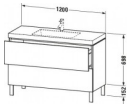

Duravit L-Cube c-bonded Set bodenstehend Betongrau Matt 1200x480x698 mm - LC6939O0707 von Duravit für #price# bei neuesbad.de kaufen.  Kauf auf Rechnung  Individuelle Beratung  Mehrfach ausgezeichnete Shop  jetzt kaufen