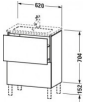

Duravit L-Cube Waschtischunterbau bodenstehend Nussbaum dunkel Matt 620x391x704 mm - LC667302121 von Duravit für #price# bei neuesbad.de kaufen. ☐ Kauf auf Rechnung ☐ Individuelle Beratung ☐ Mehrfach ausgezeichnete Shop ☐ jetzt kaufen

Duravit L-Cube Waschtischunterbau bodenstehend, Nussbaum dunkel Matt, Rechteckig, Anzahl Auszüge: 2, Tip-on Technik – LC667302121

Details:

- 100 % Qualität: In sorgfältiger Handarbeit und mit modernster Technik komplett in Deutschland gefertigt, für höchste Qualitätsansprüche
- 2 Auszüge als Vollauszug mit hoher Tragfähigkeit, bieten viel praktischen Stauraum
- Compact-Ausführung: Verkürzte Ausladung als ideale Lösung für beengte Platzverhältnisse
- Hochwertiges Einrichtungssystem aus Massivholz für Ordnung in den Schubladen kann optional integriert werden (Hinweis: Werksseitig verbaut, daher nicht nachrüstbar)
- Komfortabler Selbsteinzug mit Dämpfung sorgt für ein sanftes Schließen der Schubladen
- Komplett vormontiert und eingestellt
- Möbel werden durch sanften Fingerdruck geöffnet und geschlossen (Tip-on-Technik)
- Ohne Griff für eine glatte Front
- Unempfindlich gegen Feuchtigkeit: Keine offenen Kanten zum Schutz vor Wasser und hoher Luftfeuchtigkeit

weitere Details:

- Duravit L-Cube Waschtischunterbau bodenstehend
- Compact
- Anzahl Auszüge: 2
- Nussbaum dunkel Matt
- Dekor
- Grifflos
- Siphonausschnitt: Ja
- Schürze: Ja
- Selbsteinzug mit Dämpfung
- Tip-on Technik
- Einrichtungssystem Optional
- Füße Optional
- Notwendige Artikel: Waschtisch ME by Starck # 234263