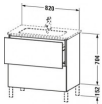

Duravit L-Cube Waschtischunterbau bodenstehend Graphit Supermatt 820x481x704 mm - LC662608080

941,14 € *

* Preise inkl. gesetzlicher MwSt. zzgl. Versandkosten

Marke: Duravit
Bestell-Nr.: DULC662608080

Duravit L-Cube Waschtischunterbau bodenstehend Graphit Supermatt 820x481x704 mm - LC662608080 von Duravit für #price# bei neuesbad.de kaufen. Kauf auf Rechnung Individuelle Beratung Mehrfach ausgezeichnete Shop jetzt kaufen

Duravit L-Cube Waschtischunterbau bodenstehend, Graphit Supermatt, Rechteckig, Anzahl Auszüge: 2, Tip-on Technik – LC662608080

Details:

- 100 % Qualität: In sorgfältiger Handarbeit und mit modernster Technik komplett in Deutschland gefertigt, für höchste Qualitätsansprüche
- 2 Auszüge als Vollauszug mit hoher Tragfähigkeit, bieten viel praktischen Stauraum
- Antifingerprint-Beschichtung verhindert das Zurückbleiben lästiger Fingerabdrücke auf den Badezimmermöbeln
- Hochwertiges Einrichtungssystem aus Massivholz für Ordnung in den Schubladen kann optional integriert werden (Hinweis: Werksseitig verbaut, daher nicht nachrüstbar)
- Komfortabler Selbsteinzug mit Dämpfung sorgt für ein sanftes Schließen der Schubladen
- Komplett vormontiert und eingestellt
- Möbel werden durch sanften Fingerdruck geöffnet und geschlossen (Tip-on-Technik)
- Ohne Griff für eine glatte Front
- Unempfindlich gegen Feuchtigkeit: Keine offenen Kanten zum Schutz vor Wasser und hoher Luftfeuchtigkeit

weitere Details:

- Duravit L-Cube Waschtischunterbau bodenstehend
- Anzahl Auszüge: 2
- Graphit Supermatt
- Dekor
- Grifflos
- Siphonausschnitt: Ja
- Schürze: Ja
- Selbsteinzug mit Dämpfung
- Tip-on Technik
- Einrichtungssystem Optional
- Füße Optional
- Notwendige Artikel: Waschtisch ME by Starck # 233683

Artikeleigenschaften

Typ:	Waschtischunterschrank
Breite:	820
Tiefe:	481
Höhe:	704