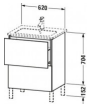

Duravit L-Cube Waschtischunterbau bodenstehend Nussbaum dunkel Matt 620x481x704 mm - LC662502121 von Duravit für #price# bei neuesbad.de kaufen. ☐ Kauf auf Rechnung ☐ Individuelle Beratung ☐ Mehrfach ausgezeichnete Shop ☐ jetzt kaufen

Duravit L-Cube Waschtischunterbau bodenstehend, Nussbaum dunkel Matt, Rechteckig, Anzahl Auszüge: 2, Tip-on Technik – LC662502121

Details:

- 100 % Qualität: In sorgfältiger Handarbeit und mit modernster Technik komplett in Deutschland gefertigt, für höchste Qualitätsansprüche
- 2 Auszüge als Vollauszug mit hoher Tragfähigkeit, bieten viel praktischen Stauraum
- Hochwertiges Einrichtungssystem aus Massivholz für Ordnung in den Schubladen kann optional integriert werden (Hinweis: Werksseitig verbaut, daher nicht nachrüstbar)
- Komfortabler Selbsteinzug mit Dämpfung sorgt für ein sanftes Schließen der Schubladen
- Komplett vormontiert und eingestellt
- Möbel werden durch sanften Fingerdruck geöffnet und geschlossen (Tip-on-Technik)
- Ohne Griff für eine glatte Front
- Unempfindlich gegen Feuchtigkeit: Keine offenen Kanten zum Schutz vor Wasser und hoher Luftfeuchtigkeit

weitere Details:

- Duravit L-Cube Waschtischunterbau bodenstehend
- Anzahl Auszüge: 2
- Nussbaum dunkel Matt
- Dekor
- Grifflos
- Siphonausschnitt: Ja
- Schürze: Ja
- Selbsteinzug mit Dämpfung
- Tip-on Technik
- Einrichtungssystem Optional
- Füße Optional
- Notwendige Artikel: Waschtisch ME by Starck # 233663

Artikeleigenschaften