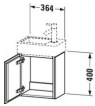

Duravit L-Cube Waschtischunterbau wandhängend Weiß Hochglanz 364x241x400 mm - LC6293L2222

394,62 € *

* Preise inkl. gesetzlicher MwSt. zzgl. Versandkosten

Marke: Duravit
Bestell-Nr.: DULC6293L2222

Duravit L-Cube Waschtischunterbau wandhängend Weiß Hochglanz 364x241x400 mm - LC6293L2222 von Duravit für #price# bei neuesbad.de kaufen. Kauf auf Rechnung Individuelle Beratung Mehrfach ausgezeichnete Shop jetzt kaufen

Duravit L-Cube Waschtischunterbau wandhängend, Weiß Hochglanz, Rechteckig, Anzahl Türen: 1 – LC6293L2222

Details:

- 100 % Qualität: In sorgfältiger Handarbeit und mit modernster Technik komplett in Deutschland gefertigt, für höchste Qualitätsansprüche
- Automatiktürscharnier mit Dämpfung sorgt für ein sanftes Schließen
- Eine linksdrehende Tür
- Komplett vormontiert und eingestellt
- Ohne Griff für eine glatte Front
- Türanschlag links
- Unempfindlich gegen Feuchtigkeit: Keine offenen Kanten zum Schutz vor Wasser und hoher Luftfeuchtigkeit