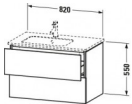

Duravit L-Cube Waschtischunterbau wandhängend Leinen Matt 820x481x550 mm - LC629107575 von Duravit für #price# bei neuesbad.de kaufen.
☐ Kauf auf Rechnung ☐ Individuelle Beratung ☐ Mehrfach ausgezeichnete Shop ☐ jetzt kaufen

Duravit L-Cube Waschtischunterbau wandhängend, Leinen Matt, Rechteckig, Tip-on Technik – LC629107575

Der wandhängende Duravit L-Cube Waschtischunterschrank passt perfekt zu den Keramikobjekten der ME by Starck Serie von Philippe Starck. Er wird mit modernster Technik und in sorgfältiger Handarbeit komplett in Deutschland gefertigt und erfüllt höchste Qualitätsansprüche. Da er keine offenen Kanten aufweist, zeigt er sich unempfindlich gegen Feuchtigkeit. Sein puristisches Design wirkt klar und elegant – zur individuellen Gestaltung stehen vielfältige Oberflächen, von edlen Lacken bis zu natürlichen Holzdekoren, zur Verfügung. Zwei stabile und tragfähige Vollauszüge bieten viel praktischen Stauraum und lassen sich dank Tip-on-Technik spielend leicht per Fingerdruck öffnen. Sie schließen sanft mit Selbsteinzug und sind dank ihrer grifflosen Gestaltung optimal zu reinigen. Optional kann ein stabiles, gut durchdachtes Einrichtungssystem im Innern der Schublade integriert werden, welches alle Bad-Utensilien an ihrem Platz hält und Ordnung schafft.

Details:

- 100 % Qualität: In sorgfältiger Handarbeit und mit modernster Technik komplett in Deutschland gefertigt, für höchste Qualitätsansprüche
- 2 Schubkästen als Vollauszug mit hoher Tragfähigkeit, bieten viel praktischen Stauraum
- Hochwertiges Einrichtungssystem aus Massivholz für Ordnung in den Schubladen kann optional integriert werden (Hinweis: Werksseitig verbaut, daher nicht nachrüstbar)
- Komfortabler Selbsteinzug mit Dämpfung sorgt für ein sanftes Schließen der Schubladen
- Komplett vormontiert und eingestellt
- Möbel werden durch sanften Fingerdruck geöffnet und geschlossen (Tip-on-Technik)
- Ohne Griff für eine glatte Front
- Unempfindlich gegen Feuchtigkeit: Keine offenen Kanten zum Schutz vor Wasser und hoher Luftfeuchtigkeit

weitere Details:

- Duravit L-Cube Waschtischunterbau wandhängend
- Leinen Matt
- Dekor
- Anzahl Schubkästen: 2
- Grifflos
- Siphonausschnitt: Ja
- Schürze: Ja
- Selbsteinzug mit Dämpfung
- Tip-on Technik
- Einrichtungssystem Optional