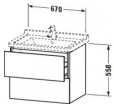

Duravit L-Cube Waschtischunterbau wandhängend Nussbaum dunkel Matt 670x469x558 mm - LC626402121

702,24 € *

* Preise inkl. gesetzlicher MwSt. zzgl. Versandkosten

Marke: Duravit
Bestell-Nr.: DULC626402121

Duravit L-Cube Waschtischunterbau wandhängend Nussbaum dunkel Matt 670x469x558 mm - LC626402121 von Duravit für #price# bei neuesbad.de kaufen. Kauf auf Rechnung Individuelle Beratung Mehrfach ausgezeichnete Shop jetzt kaufen

Duravit L-Cube Waschtischunterbau wandhängend, Nussbaum dunkel Matt, Rechteckig, Tip-on Technik – LC626402121

Details:

- 100 % Qualität: In sorgfältiger Handarbeit und mit modernster Technik komplett in Deutschland gefertigt, für höchste Qualitätsansprüche
- 2 Schubkästen als Vollauszug mit hoher Tragfähigkeit, bieten viel praktischen Stauraum
- Hochwertiges Einrichtungssystem aus Massivholz für Ordnung in den Schubladen kann optional integriert werden (Hinweis: Werksseitig verbaut, daher nicht nachrüstbar)
- Komfortabler Selbsteinzug mit Dämpfung sorgt für ein sanftes Schließen der Schubladen
- Komplett vormontiert und eingestellt
- Möbel werden durch sanften Fingerdruck geöffnet und geschlossen (Tip-on-Technik)
- Ohne Griff für eine glatte Front
- Unempfindlich gegen Feuchtigkeit: Keine offenen Kanten zum Schutz vor Wasser und hoher Luftfeuchtigkeit

weitere Details:

- Duravit L-Cube Waschtischunterbau wandhängend
- Nussbaum dunkel Matt
- Dekor
- Anzahl Schubkästen: 2
- Grifflos
- Siphonausschnitt: Ja
- Schürze: Ja
- Selbsteinzug mit Dämpfung
- Tip-on Technik
- Einrichtungssystem Optional
- Notwendige Artikel: Waschtisch Starck 3 # 030470

Artikeleigenschaften

Typ:

Waschtischunterschrank

Breite:	670
Farbe:	nussbaum dunkel
Tiefe:	469
Höhe:	558