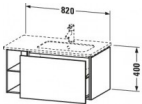

Duravit L-Cube Waschtischunterbau wandhängend Basalt Matt 820x481x400 mm - LC619204343 von Duravit für #price# bei neuesbad.de kaufen. ☐ Kauf auf Rechnung ☐ Individuelle Beratung ☐ Mehrfach ausgezeichnete Shop ☐ jetzt kaufen

Duravit L-Cube Waschtischunterbau wandhängend, Basalt Matt, Rechteckig, Anzahl Auszüge: 1, Tip-on Technik – LC619204343

Dieser wandhängende Duravit Waschtischunterbau stammt aus der stilvollen Badmöbel-Reihe L-Cube des Designers Christian Werner. Der Vollauszug bietet eine hohe Tragfähigkeit (bis 30 kg) und viel praktischen Stauraum. Zwei offene Fächer halten weitere Unterbringungsmöglichkeiten bereit. Ein komfortabler Selbsteinzug mit Dämpfung sorgt für sanftes Schließen der Schubladen. Das Möbel hat keinen Griff. Mittels Tip-on-Technik öffnet und schließt es sich durch sanften Fingerdruck. Es stehen zahlreiche Farb- und Oberflächengestaltungen von edlen Lacken bis hin zu natürlichen Holzoberflächen zur Auswahl. Dank eines optional integrierbaren, werksseitig verbauten Einrichtungssystems kann der Stauraum bestmöglich organisiert werden. Der Waschtischunterbau wird in sorgfältiger Handarbeit unter Einsatz modernster Technik komplett in Deutschland hergestellt und genügt höchsten Qualitätsansprüchen. Zum Schutz vor Eindringen von Wasser und hoher Luftfeuchtigkeit gibt es keine offenen Kanten, der Unterbau ist völlig nässeunempfindlich. Er wird komplett vormontiert geliefert.

Details:

- 100 % Qualität: In sorgfältiger Handarbeit und mit modernster Technik komplett in Deutschland gefertigt, für höchste Qualitätsansprüche
- 2 offene Fächer für zusätzlichen Stauraum
- Ein Auszug als Vollauszug mit hoher Tragfähigkeit, bietet viel praktischen Stauraum
- Hochwertiges Einrichtungssystem aus Massivholz für Ordnung in den Schubladen kann optional integriert werden (Hinweis: Werksseitig verbaut, daher nicht nachrüstbar)
- Komfortabler Selbsteinzug mit Dämpfung sorgt für ein sanftes Schließen der Schubladen
- Komplett vormontiert und eingestellt
- Möbel werden durch sanften Fingerdruck geöffnet und geschlossen (Tip-on-Technik)
- Ohne Griff für eine glatte Front
- Unempfindlich gegen Feuchtigkeit: Keine offenen Kanten zum Schutz vor Wasser und hoher Luftfeuchtigkeit

weitere Details:

- Duravit L-Cube Waschtischunterbau wandhängend
- Anzahl Auszüge: 1
- Basalt Matt
- Dekor
- Anzahl offener Fächer: 2
- Grifflos
- Selbsteinzug mit Dämpfung