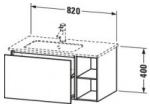

Duravit L-Cube Waschtischunterbau wandhängend Flanell Grau Seidenmatt 820x481x400 mm - LC619109090 von Duravit für #price# bei neuesbad.de kaufen. ☐ Kauf auf Rechnung ☐ Individuelle Beratung ☐ Mehrfach ausgezeichnete Shop ☐ jetzt kaufen

Duravit L-Cube Waschtischunterbau wandhängend, Flanell Grau Seidenmatt, Rechteckig, Anzahl Auszüge: 1, Tip-on Technik – LC619109090

Dieser wandhängende Duravit Waschtischunterbau stammt aus der stilvollen Badmöbel-Reihe L-Cube des Designers Christian Werner. Der Vollauszug bietet eine hohe Tragfähigkeit (bis 30 kg) und viel praktischen Stauraum. Zwei offene Fächer halten weitere Unterbringungsmöglichkeiten bereit. Ein komfortabler Selbsteinzug mit Dämpfung sorgt für sanftes Schließen der Schubladen. Das Möbel hat keinen Griff. Mittels Tip-on-Technik öffnet und schließt es sich durch sanften Fingerdruck. Es stehen zahlreiche Farb- und Oberflächengestaltungen von edlen Lacken bis hin zu natürlichen Holzoberflächen zur Auswahl. Dank eines optional integrierbaren, werksseitig verbauten Einrichtungssystems kann der Stauraum bestmöglich organisiert werden. Der Waschtischunterbau wird in sorgfältiger Handarbeit unter Einsatz modernster Technik komplett in Deutschland hergestellt und genügt höchsten Qualitätsansprüchen. Zum Schutz vor Eindringen von Wasser und hoher Luftfeuchtigkeit gibt es keine offenen Kanten, der Unterbau ist völlig nässeunempfindlich. Er wird komplett vormontiert geliefert.

Details:

- 100 % Qualität: In sorgfältiger Handarbeit und mit modernster Technik komplett in Deutschland gefertigt, für höchste Qualitätsansprüche
- 2 offene Fächer für zusätzlichen Stauraum
- Ein Auszug als Vollauszug mit hoher Tragfähigkeit, bietet viel praktischen Stauraum
- Hochwertiges Einrichtungssystem aus Massivholz für Ordnung in den Schubladen kann optional integriert werden (Hinweis: Werksseitig verbaut, daher nicht nachrüstbar)
- Komfortabler Selbsteinzug mit Dämpfung sorgt für ein sanftes Schließen der Schubladen
- Komplett vormontiert und eingestellt
- Möbel werden durch sanften Fingerdruck geöffnet und geschlossen (Tip-on-Technik)
- Ohne Griff für eine glatte Front
- Unempfindlich gegen Feuchtigkeit: Keine offenen Kanten zum Schutz vor Wasser und hoher Luftfeuchtigkeit

weitere Details:

- Duravit L-Cube Waschtischunterbau wandhängend
- Anzahl Auszüge: 1
- Flanell Grau Seidenmatt
- Lack
- Anzahl offener Fächer: 2
- Grifflos