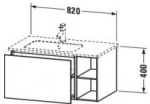

Duravit L-Cube Waschtischunterbau wandhängend Flanell Grau Hochglanz 820x481x400 mm - LC619108989 von Duravit für #price# bei neuesbad.de kaufen. ☐ Kauf auf Rechnung ☐ Individuelle Beratung ☐ Mehrfach ausgezeichnete Shop ☐ jetzt kaufen

Duravit L-Cube Waschtischunterbau wandhängend, Flanell Grau Hochglanz, Rechteckig, Anzahl Auszüge: 1, Tip-on Technik – LC619108989

Dieser wandhängende Duravit Waschtischunterbau stammt aus der stilvollen Badmöbel-Reihe L-Cube des Designers Christian Werner. Der Vollauszug bietet eine hohe Tragfähigkeit (bis 30 kg) und viel praktischen Stauraum. Zwei offene Fächer halten weitere Unterbringungsmöglichkeiten bereit. Ein komfortabler Selbsteinzug mit Dämpfung sorgt für sanftes Schließen der Schubladen. Das Möbel hat keinen Griff. Mittels Tip-on-Technik öffnet und schließt es sich durch sanften Fingerdruck. Es stehen zahlreiche Farb- und Oberflächengestaltungen von edlen Lacken bis hin zu natürlichen Holzoberflächen zur Auswahl. Dank eines optional integrierbaren, werksseitig verbauten Einrichtungssystems kann der Stauraum bestmöglich organisiert werden. Der Waschtischunterbau wird in sorgfältiger Handarbeit unter Einsatz modernster Technik komplett in Deutschland hergestellt und genügt höchsten Qualitätsansprüchen. Zum Schutz vor Eindringen von Wasser und hoher Luftfeuchtigkeit gibt es keine offenen Kanten, der Unterbau ist völlig nässeunempfindlich. Er wird komplett vormontiert geliefert.

Details:

- 100 % Qualität: In sorgfältiger Handarbeit und mit modernster Technik komplett in Deutschland gefertigt, für höchste Qualitätsansprüche
- 2 offene Fächer für zusätzlichen Stauraum
- Ein Auszug als Vollauszug mit hoher Tragfähigkeit, bietet viel praktischen Stauraum
- Hochwertiges Einrichtungssystem aus Massivholz für Ordnung in den Schubladen kann optional integriert werden (Hinweis: Werksseitig verbaut, daher nicht nachrüstbar)
- Komfortabler Selbsteinzug mit Dämpfung sorgt für ein sanftes Schließen der Schubladen
- Komplett vormontiert und eingestellt
- Möbel werden durch sanften Fingerdruck geöffnet und geschlossen (Tip-on-Technik)
- Ohne Griff für eine glatte Front
- Unempfindlich gegen Feuchtigkeit: Keine offenen Kanten zum Schutz vor Wasser und hoher Luftfeuchtigkeit

weitere Details:

- Duravit L-Cube Waschtischunterbau wandhängend
- Anzahl Auszüge: 1
- Flanell Grau Hochglanz
- Lack
- Anzahl offener Fächer: 2
- Grifflos