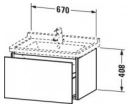

Duravit L-Cube Waschtischunterbau wandhängend Graphit Supermatt 670x469x408 mm - LC616408080 von Duravit für #price# bei neuesbad.de kaufen.  Kauf auf Rechnung  Individuelle Beratung  Mehrfach ausgezeichnete Shop  jetzt kaufen

### Duravit L-Cube Waschtischunterbau wandhängend, Graphit Supermatt, Rechteckig, Anzahl Auszüge: 1, Tip-on Technik – LC616408080

#### Artikeleigenschaften

Typ: Waschtischunterschrank  
Breite: 670

Tiefe: 469  
Höhe: 408