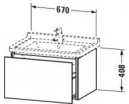

Duravit L-Cube Waschtischunterbau wandhängend Leinen Matt 670x469x408 mm - LC616407575 von Duravit für #price# bei neuesbad.de kaufen.  
 Kauf auf Rechnung  Individuelle Beratung  Mehrfach ausgezeichnete Shop  jetzt kaufen

### Duravit L-Cube Waschtischunterbau wandhängend, Leinen Matt, Rechteckig, Anzahl Auszüge: 1, Tip-on Technik – LC616407575

#### Artikeleigenschaften

Typ:	Waschtischunterschrank
Breite:	670
Farbe:	leinen
Tiefe:	469