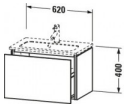

Duravit L-Cube Waschtischunterbau wandhängend Nussbaum dunkel Matt 620x391x400 mm - LC615602121 von Duravit für #price# bei neuesbad.de kaufen. ☐ Kauf auf Rechnung ☐ Individuelle Beratung ☐ Mehrfach ausgezeichnete Shop ☐ jetzt kaufen

Duravit L-Cube Waschtischunterbau wandhängend, Nussbaum dunkel Matt, Rechteckig, Anzahl Auszüge: 1, Tip-on Technik – LC615602121

Dieser wandhängende Duravit Waschtischunterbau stammt aus der stilvollen Badmöbel-Reihe L-Cube des Designers Christian Werner. Ein Vollauszug bietet eine hohe Tragfähigkeit (bis 30 kg) und viel praktischen Stauraum. Als Compact-Ausführung ragt der zum ME by Starck Waschtisch #234263 passende Unterschrank nicht so weit in den Raum hinein und ist damit auch für kleine Bäder ideal geeignet. Ein komfortabler Selbsteinzug mit Dämpfung sorgt für ein sanftes Schließen der Schubladen. Das Möbel hat keinen Griff. Mittels Tip-on-Technik öffnet und schließt es sich durch sanften Fingerdruck. Es stehen zahlreiche Farb- und Oberflächengestaltungen von edlen Lacken bis hin zu natürlichen Holzoberflächen zur Auswahl. Dank eines optional integrierbaren, werksseitig verbauten Einrichtungssystems kann der Stauraum bestmöglich organisiert werden. Der Waschtischunterbau wird in sorgfältiger Handarbeit unter Einsatz modernster Technik komplett in Deutschland hergestellt und genügt höchsten Qualitätsansprüchen. Zum Schutz vor dem Eindringen von Wasser und hoher Luftfeuchtigkeit gibt es keine offenen Kanten, der Unterbau ist völlig nässeunempfindlich.

Details:

- 100 % Qualität: In sorgfältiger Handarbeit und mit modernster Technik komplett in Deutschland gefertigt, für höchste Qualitätsansprüche
- Compact-Ausführung: Verkürzte Ausladung als ideale Lösung für beengte Platzverhältnisse
- Ein Auszug als Vollauszug mit hoher Tragfähigkeit, bietet viel praktischen Stauraum
- Hochwertiges Einrichtungssystem aus Massivholz für Ordnung in den Schubladen kann optional integriert werden (Hinweis: Werksseitig verbaut, daher nicht nachrüstbar)
- Komfortabler Selbsteinzug mit Dämpfung sorgt für ein sanftes Schließen der Schubladen
- Komplett vormontiert und eingestellt
- Möbel werden durch sanften Fingerdruck geöffnet und geschlossen (Tip-on-Technik)
- Ohne Griff für eine glatte Front
- Unempfindlich gegen Feuchtigkeit: Keine offenen Kanten zum Schutz vor Wasser und hoher Luftfeuchtigkeit

weitere Details:

- Duravit L-Cube Waschtischunterbau wandhängend
- Compact
- Anzahl Auszüge: 1
- Nussbaum dunkel Matt
- Dekor