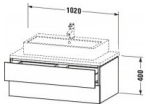

Duravit L-Cube Konsolenwaschtischunterbau wandhängend Betongrau Matt 1020x547x400 mm - LC581900707 von Duravit für #price# bei neuesbad.de kaufen. ☐ Kauf auf Rechnung ☐ Individuelle Beratung ☐ Mehrfach ausgezeichnete Shop ☐ jetzt kaufen

Duravit L-Cube Konsolenwaschtischunterbau wandhängend, Betongrau Matt, Rechteckig, Tip-on Technik – LC581900707

Details:

- 100 % Qualität: In sorgfältiger Handarbeit und mit modernster Technik komplett in Deutschland gefertigt, für höchste Qualitätsansprüche
- 2 Schubkästen als Vollauszug mit hoher Tragfähigkeit, bieten viel praktischen Stauraum
- Hochwertiges Einrichtungssystem aus Massivholz für Ordnung in den Schubladen kann optional integriert werden (Hinweis: Werksseitig verbaut, daher nicht nachrüstbar)
- Komfortabler Selbsteinzug mit Dämpfung sorgt für ein sanftes Schließen der Schubladen
- Komplett vormontiert und eingestellt
- Möbel werden durch sanften Fingerdruck geöffnet und geschlossen (Tip-on-Technik)
- Ohne Griff für eine glatte Front
- Unempfindlich gegen Feuchtigkeit: Keine offenen Kanten zum Schutz vor Wasser und hoher Luftfeuchtigkeit

weitere Details:

- Duravit L-Cube Konsolenwaschtischunterbau wandhängend
- Betongrau Matt
- Dekor
- Anzahl Schubkästen: 2
- Inkl. Konsolenplatte: Nein
- Grifflos
- Siphonausschnitt: Ja
- Schürze: Ja
- Selbsteinzug mit Dämpfung
- Tip-on Technik
- Einrichtungssystem Optional

Artikeleigenschaften

Breite: 1020