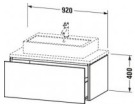

Duravit L-Cube Konsolenwaschtischunterbau wandhängend Betongrau Matt 920x547x400 mm - LC581300707 von Duravit für #price# bei [neuesbad.de](http://neuesbad.de) kaufen.  Kauf auf Rechnung  Individuelle Beratung  Mehrfach ausgezeichnete Shop  jetzt kaufen