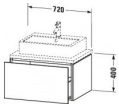

Duravit L-Cube Konsolenwaschtischunterbau wandhängend Betongrau Matt 720x547x400 mm - LC581100707 von Duravit für #price# bei [neuesbad.de](https://www.neuesbad.de) kaufen.  Kauf auf Rechnung  Individuelle Beratung  Mehrfach ausgezeichnete Shop  jetzt kaufen