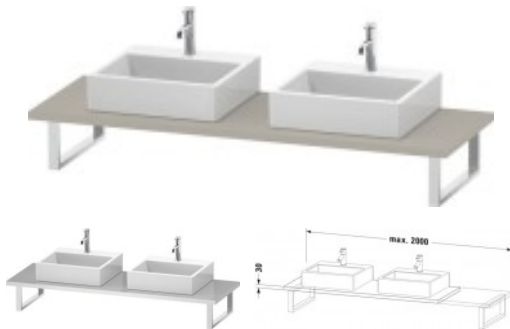

Duravit L-Cube Konsole Taupe Matt 800x550x30 mm - LC107C09191

271,73 € *

* Preise inkl. gesetzlicher MwSt. zzgl. Versandkosten

Marke: Duravit

Bestell-Nr.: DULC107C09191

Duravit L-Cube Konsole Taupe Matt 800x550x30 mm - LC107C09191 von Duravit für #price# bei neuesbad.de kaufen. Kauf auf Rechnung
Individuelle Beratung Mehrfach ausgezeichnete Shop jetzt kaufen

Duravit L-Cube Konsole, Taupe Matt, Rechteckig, Anzahl Ausschnitte: 2 – LC107C09191

Details:

- 100 % Qualität: In sorgfältiger Handarbeit und mit modernster Technik komplett in Deutschland gefertigt, für höchste Qualitätsansprüche
- 2 Waschplätze ermöglichen gleichzeitige Nutzung
- Unempfindlich gegen Feuchtigkeit: Keine offenen Kanten zum Schutz vor Wasser und hoher Luftfeuchtigkeit
- Wandmontage

weitere Details:

- Duravit L-Cube Konsole
- Farbe Taupe Matt
- Anzahl Ausschnitte: 2
- Anzahl Waschplätze: 2
- Hahnlochbohrungen möglich
- Inkl. Konsolenträger: Nein