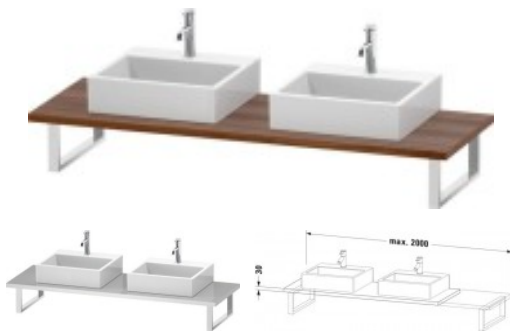

Duravit L-Cube Konsole Nussbaum Matt 800x550x30 mm - LC107C07979

271,73 € *

* Preise inkl. gesetzlicher MwSt. zzgl. Versandkosten

Marke: Duravit

Bestell-Nr.: DULC107C07979

Duravit L-Cube Konsole Nussbaum Matt 800x550x30 mm - LC107C07979 von Duravit für #price# bei neuesbad.de kaufen. Kauf auf Rechnung
Individuelle Beratung Mehrfach ausgezeichnete Shop jetzt kaufen

Duravit L-Cube Konsole, Nussbaum Matt, Rechteckig, Anzahl Ausschnitte: 2 – LC107C07979

Details:

- 100 % Qualität: In sorgfältiger Handarbeit und mit modernster Technik komplett in Deutschland gefertigt, für höchste Qualitätsansprüche
- 2 Waschplätze ermöglichen gleichzeitige Nutzung
- Unempfindlich gegen Feuchtigkeit: Keine offenen Kanten zum Schutz vor Wasser und hoher Luftfeuchtigkeit
- Wandmontage

weitere Details:

- Duravit L-Cube Konsole
- Farbe Nussbaum Matt
- Anzahl Ausschnitte: 2
- Anzahl Waschplätze: 2
- Hahnlochbohrungen möglich
- Inkl. Konsolenträger: Nein