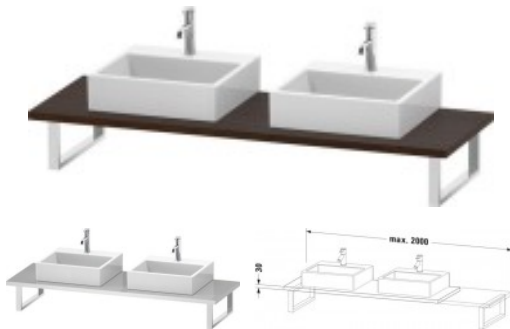

Duravit L-Cube Konsole Nussbaum gebürstet Matt 800x550x30 mm - LC107C06969

317,10 € *

* Preise inkl. gesetzlicher MwSt. zzgl. Versandkosten

Marke: Duravit

Bestell-Nr.: DULC107C06969

Duravit L-Cube Konsole Nussbaum gebürstet Matt 800x550x30 mm - LC107C06969 von Duravit für #price# bei neuesbad.de kaufen. Kauf auf Rechnung Individuelle Beratung Mehrfach ausgezeichnete Shop jetzt kaufen

Duravit L-Cube Konsole, Nussbaum gebürstet Matt, Rechteckig, Anzahl Ausschnitte: 2 – LC107C06969

Details:

- 100 % Qualität: In sorgfältiger Handarbeit und mit modernster Technik komplett in Deutschland gefertigt, für höchste Qualitätsansprüche
- 2 Waschplätze ermöglichen gleichzeitige Nutzung
- Unempfindlich gegen Feuchtigkeit: Keine offenen Kanten zum Schutz vor Wasser und hoher Luftfeuchtigkeit
- Wandmontage

weitere Details:

- Duravit L-Cube Konsole
- Farbe Nussbaum gebürstet Matt
- Anzahl Ausschnitte: 2
- Anzahl Waschplätze: 2
- Hahnlochbohrungen möglich
- Inkl. Konsolenträger: Nein