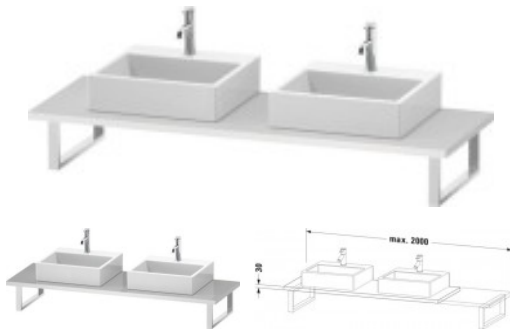

Duravit L-Cube Konsole Weiß Matt 800x550x30 mm - LC107C01818

271,73 € *

* Preise inkl. gesetzlicher MwSt. zzgl. Versandkosten

Marke: Duravit

Bestell-Nr.: DULC107C01818

Duravit L-Cube Konsole Weiß Matt 800x550x30 mm - LC107C01818 von Duravit für #price# bei neuesbad.de kaufen. Kauf auf Rechnung
Individuelle Beratung Mehrfach ausgezeichnete Shop jetzt kaufen

Duravit L-Cube Konsole, Weiß Matt, Rechteckig, Anzahl Ausschnitte: 2 – LC107C01818

Details:

- 100 % Qualität: In sorgfältiger Handarbeit und mit modernster Technik komplett in Deutschland gefertigt, für höchste Qualitätsansprüche
- 2 Waschplätze ermöglichen gleichzeitige Nutzung
- Unempfindlich gegen Feuchtigkeit: Keine offenen Kanten zum Schutz vor Wasser und hoher Luftfeuchtigkeit
- Wandmontage

weitere Details:

- Duravit L-Cube Konsole
- Farbe Weiß Matt
- Anzahl Ausschnitte: 2
- Anzahl Waschplätze: 2
- Hahnlochbohrungen möglich
- Inkl. Konsolenträger: Nein