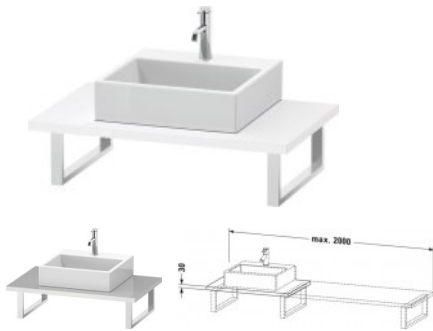

Duravit L-Cube Konsole Weiß Hochglanz 800x550x30 mm - LC106C08585

360,53 € *

* Preise inkl. gesetzlicher MwSt. zzgl. Versandkosten

Marke: Duravit

Bestell-Nr.: DULC106C08585

Duravit L-Cube Konsole Weiß Hochglanz 800x550x30 mm - LC106C08585 von Duravit für #price# bei neuesbad.de kaufen. Kauf auf Rechnung Individuelle Beratung Mehrfach ausgezeichnete Shop jetzt kaufen

Duravit L-Cube Konsole, Weiß Hochglanz, Rechteckig, Anzahl Ausschnitte: 1 – LC106C08585

Details:

- 1 Waschplatz
- 100 % Qualität: In sorgfältiger Handarbeit und mit modernster Technik komplett in Deutschland gefertigt, für höchste Qualitätsansprüche
- Unempfindlich gegen Feuchtigkeit: Keine offenen Kanten zum Schutz vor Wasser und hoher Luftfeuchtigkeit
- Wandmontage

weitere Details:

- Duravit L-Cube Konsole
- Farbe Weiß Hochglanz
- Anzahl Ausschnitte: 1
- Anzahl Waschplätze: 1
- Hahnlochbohrungen möglich
- Inkl. Konsolenträger: Nein