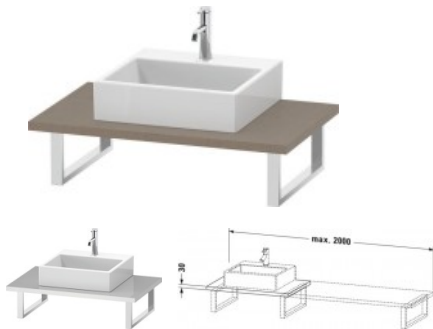

Duravit L-Cube Konsole Leinen Matt 800x550x30 mm - LC106C07575

260,14 € *

* Preise inkl. gesetzlicher MwSt. zzgl. Versandkosten

Marke: Duravit

Bestell-Nr.: DULC106C07575

Duravit L-Cube Konsole Leinen Matt 800x550x30 mm - LC106C07575 von Duravit für #price# bei neuesbad.de kaufen. Kauf auf Rechnung
Individuelle Beratung Mehrfach ausgezeichnete Shop jetzt kaufen

Duravit L-Cube Konsole, Leinen Matt, Rechteckig, Anzahl Ausschnitte: 1 – LC106C07575

Details:

- 1 Waschplatz
- 100 % Qualität: In sorgfältiger Handarbeit und mit modernster Technik komplett in Deutschland gefertigt, für höchste Qualitätsansprüche
- Unempfindlich gegen Feuchtigkeit: Keine offenen Kanten zum Schutz vor Wasser und hoher Luftfeuchtigkeit
- Wandmontage

weitere Details:

- Duravit L-Cube Konsole
- Farbe Leinen Matt
- Anzahl Ausschnitte: 1
- Anzahl Waschplätze: 1
- Hahnlochbohrungen möglich
- Inkl. Konsolenträger: Nein