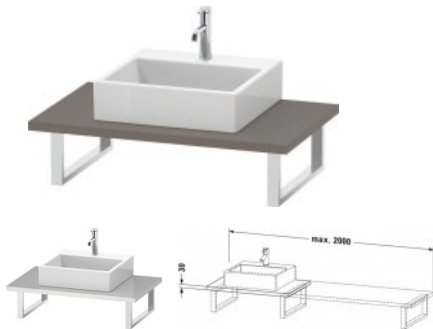

Duravit L-Cube Konsole Basalt Matt 800x550x30 mm - LC106C04343

250,97 € *

* Preise inkl. gesetzlicher MwSt. zzgl. Versandkosten

Marke: Duravit

Bestell-Nr.: DULC106C04343

Duravit L-Cube Konsole Basalt Matt 800x550x30 mm - LC106C04343 von Duravit für #price# bei neuesbad.de kaufen. Kauf auf Rechnung
Individuelle Beratung Mehrfach ausgezeichnete Shop jetzt kaufen

Duravit L-Cube Konsole, Basalt Matt, Rechteckig, Anzahl Ausschnitte: 1 – LC106C04343

Details:

- 1 Waschplatz
- 100 % Qualität: In sorgfältiger Handarbeit und mit modernster Technik komplett in Deutschland gefertigt, für höchste Qualitätsansprüche
- Unempfindlich gegen Feuchtigkeit: Keine offenen Kanten zum Schutz vor Wasser und hoher Luftfeuchtigkeit
- Wandmontage

weitere Details:

- Duravit L-Cube Konsole
- Farbe Basalt Matt
- Anzahl Ausschnitte: 1
- Anzahl Waschplätze: 1
- Hahnlochbohrungen möglich
- Inkl. Konsolenträger: Nein