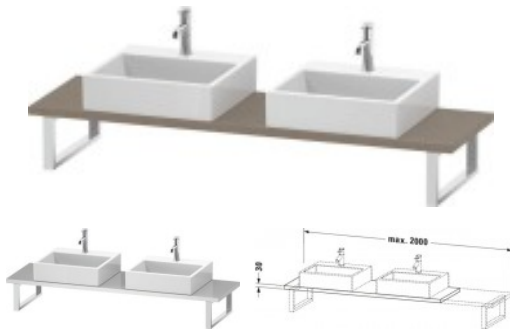

## Duravit L-Cube Konsole Leinen Matt 800x480x30 mm - LC105C07575

**278,96 € \***

\* Preise inkl. gesetzlicher MwSt. zzgl. Versandkosten

Marke: Duravit

Bestell-Nr.: DULC105C07575

Duravit L-Cube Konsole Leinen Matt 800x480x30 mm - LC105C07575 von Duravit für #price# bei neuesbad.de kaufen.  Kauf auf Rechnung   
Individuelle Beratung  Mehrfach ausgezeichnete Shop  jetzt kaufen

### Duravit L-Cube Konsole, Leinen Matt, Rechteckig, Anzahl Ausschnitte: 2 – LC105C07575

#### Details:

- 100 % Qualität: In sorgfältiger Handarbeit und mit modernster Technik komplett in Deutschland gefertigt, für höchste Qualitätsansprüche
- 2 Waschplätze ermöglichen gleichzeitige Nutzung
- Compact-Ausführung: Verkürzte Ausladung als ideale Lösung für beengte Platzverhältnisse
- Unempfindlich gegen Feuchtigkeit: Keine offenen Kanten zum Schutz vor Wasser und hoher Luftfeuchtigkeit
- Wandmontage

#### weitere Details:

- Duravit L-Cube Konsole
- Compact
- Farbe Leinen Matt
- Anzahl Ausschnitte: 2
- Anzahl Waschplätze: 2
- Hahnlochbohrungen möglich
- Inkl. Konsolenträger: Nein