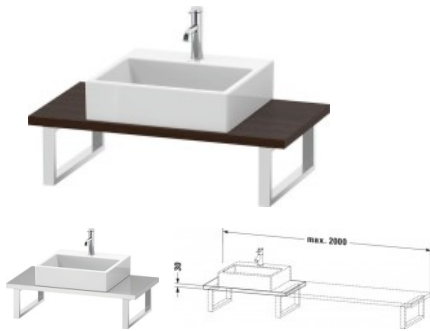

## Duravit L-Cube Konsole Nussbaum gebürstet Matt 800x480x30 mm - LC104C06969

**283,78 € \***

\* Preise inkl. gesetzlicher MwSt. zzgl. Versandkosten

Marke: Duravit

Bestell-Nr.: DULC104C06969

Duravit L-Cube Konsole Nussbaum gebürstet Matt 800x480x30 mm - LC104C06969 von Duravit für #price# bei neuesbad.de kaufen.  Kauf auf Rechnung  Individuelle Beratung  Mehrfach ausgezeichnete Shop  jetzt kaufen

### Duravit L-Cube Konsole, Nussbaum gebürstet Matt, Rechteckig, Anzahl Ausschnitte: 1 – LC104C06969

#### Details:

- 1 Waschplatz
- 100 % Qualität: In sorgfältiger Handarbeit und mit modernster Technik komplett in Deutschland gefertigt, für höchste Qualitätsansprüche
- Compact-Ausführung: Verkürzte Ausladung als ideale Lösung für beengte Platzverhältnisse
- Unempfindlich gegen Feuchtigkeit: Keine offenen Kanten zum Schutz vor Wasser und hoher Luftfeuchtigkeit
- Wandmontage

#### weitere Details:

- Duravit L-Cube Konsole
- Compact
- Farbe Nussbaum gebürstet Matt
- Anzahl Ausschnitte: 1
- Anzahl Waschplätze: 1
- Hahnlochbohrungen möglich
- Inkl. Konsolenträger: Nein