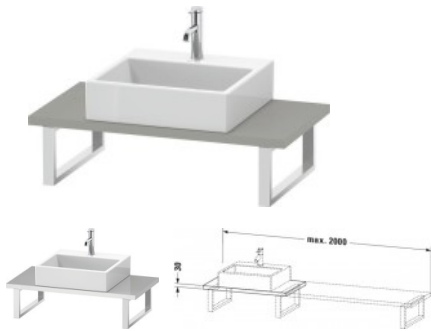

Duravit L-Cube Konsole Betongrau Matt 800x480x30 mm - LC104C00707

246,63 € *

* Preise inkl. gesetzlicher MwSt. zzgl. Versandkosten

Marke: Duravit

Bestell-Nr.: DULC104C00707

Duravit L-Cube Konsole Betongrau Matt 800x480x30 mm - LC104C00707 von Duravit für #price# bei neuesbad.de kaufen. Kauf auf Rechnung
Individuelle Beratung Mehrfach ausgezeichnete Shop jetzt kaufen

Duravit L-Cube Konsole, Betongrau Matt, Rechteckig, Anzahl Ausschnitte: 1 – LC104C00707

Details:

- 1 Waschplatz
- 100 % Qualität: In sorgfältiger Handarbeit und mit modernster Technik komplett in Deutschland gefertigt, für höchste Qualitätsansprüche
- Compact-Ausführung: Verkürzte Ausladung als ideale Lösung für beengte Platzverhältnisse
- Unempfindlich gegen Feuchtigkeit: Keine offenen Kanten zum Schutz vor Wasser und hoher Luftfeuchtigkeit
- Wandmontage

weitere Details:

- Duravit L-Cube Konsole
- Compact
- Farbe Betongrau Matt
- Anzahl Ausschnitte: 1
- Anzahl Waschplätze: 1
- Hahnlochbohrungen möglich
- Inkl. Konsolenträger: Nein