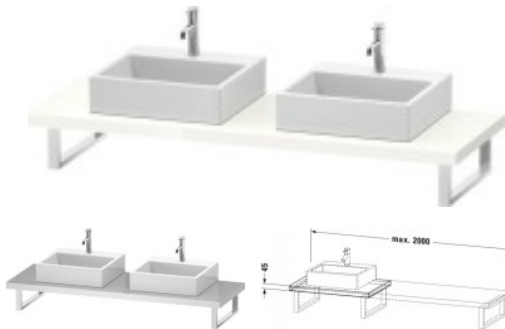

## Duravit L-Cube Konsole Weiß Hochglanz 800x550x45 mm - LC103C02222

**295,37 € \***

\* Preise inkl. gesetzlicher MwSt. zzgl. Versandkosten

Marke: Duravit

Bestell-Nr.: DULC103C02222

Duravit L-Cube Konsole Weiß Hochglanz 800x550x45 mm - LC103C02222 von Duravit für #price# bei neuesbad.de kaufen.  Kauf auf Rechnung  Individuelle Beratung  Mehrfach ausgezeichnete Shop  jetzt kaufen

### Duravit L-Cube Konsole, Weiß Hochglanz, Rechteckig, Anzahl Ausschnitte: 2 – LC103C02222

#### Details:

- 100 % Qualität: In sorgfältiger Handarbeit und mit modernster Technik komplett in Deutschland gefertigt, für höchste Qualitätsansprüche
- 2 Waschplätze ermöglichen gleichzeitige Nutzung
- Unempfindlich gegen Feuchtigkeit: Keine offenen Kanten zum Schutz vor Wasser und hoher Luftfeuchtigkeit
- Wandmontage

#### weitere Details:

- Duravit L-Cube Konsole
- Farbe Weiß Hochglanz
- Anzahl Ausschnitte: 2
- Anzahl Waschplätze: 2
- Hahnlochbohrungen möglich
- Inkl. Konsolenträger: Nein