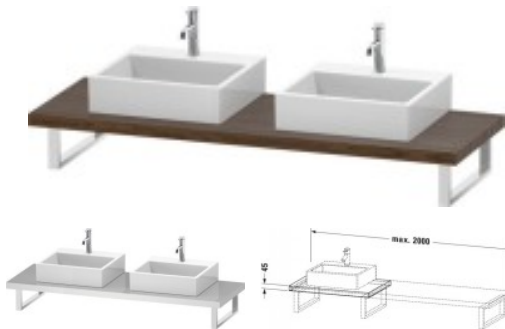

Duravit L-Cube Konsole Nussbaum dunkel Matt 800x550x45 mm - LC103C02121

283,31 € *

* Preise inkl. gesetzlicher MwSt. zzgl. Versandkosten

Marke: Duravit

Bestell-Nr.: DULC103C02121

Duravit L-Cube Konsole Nussbaum dunkel Matt 800x550x45 mm - LC103C02121 von Duravit für #price# bei neuesbad.de kaufen. Kauf auf Rechnung Individuelle Beratung Mehrfach ausgezeichnete Shop jetzt kaufen

Duravit L-Cube Konsole, Nussbaum dunkel Matt, Rechteckig, Anzahl Ausschnitte: 2 – LC103C02121

Details:

- 100 % Qualität: In sorgfältiger Handarbeit und mit modernster Technik komplett in Deutschland gefertigt, für höchste Qualitätsansprüche
- 2 Waschplätze ermöglichen gleichzeitige Nutzung
- Unempfindlich gegen Feuchtigkeit: Keine offenen Kanten zum Schutz vor Wasser und hoher Luftfeuchtigkeit
- Wandmontage

weitere Details:

- Duravit L-Cube Konsole
- Farbe Nussbaum dunkel Matt
- Anzahl Ausschnitte: 2
- Anzahl Waschplätze: 2
- Hahnlochbohrungen möglich
- Inkl. Konsolenträger: Nein