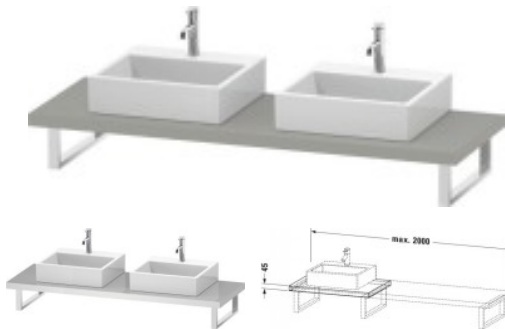

Duravit L-Cube Konsole Betongrau Matt 800x550x45 mm - LC103C00707

283,31 € *

* Preise inkl. gesetzlicher MwSt. zzgl. Versandkosten

Marke: Duravit

Bestell-Nr.: DULC103C00707

Duravit L-Cube Konsole Betongrau Matt 800x550x45 mm - LC103C00707 von Duravit für #price# bei neuesbad.de kaufen. Kauf auf Rechnung
Individuelle Beratung Mehrfach ausgezeichnete Shop jetzt kaufen

Duravit L-Cube Konsole, Betongrau Matt, Rechteckig, Anzahl Ausschnitte: 2 – LC103C00707

Details:

- 100 % Qualität: In sorgfältiger Handarbeit und mit modernster Technik komplett in Deutschland gefertigt, für höchste Qualitätsansprüche
- 2 Waschplätze ermöglichen gleichzeitige Nutzung
- Unempfindlich gegen Feuchtigkeit: Keine offenen Kanten zum Schutz vor Wasser und hoher Luftfeuchtigkeit
- Wandmontage

weitere Details:

- Duravit L-Cube Konsole
- Farbe Betongrau Matt
- Anzahl Ausschnitte: 2
- Anzahl Waschplätze: 2
- Hahnlochbohrungen möglich
- Inkl. Konsolenträger: Nein