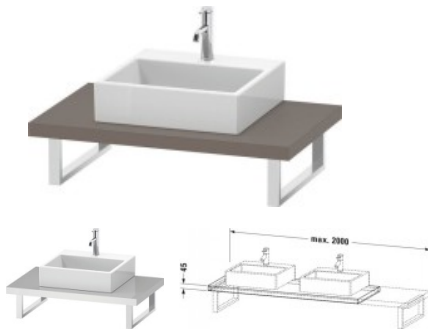

Duravit L-Cube Konsole Basalt Matt 800x550x45 mm - LC102C04343

261,10 € *

* Preise inkl. gesetzlicher MwSt. zzgl. Versandkosten

Marke: Duravit

Bestell-Nr.: DULC102C04343

Duravit L-Cube Konsole Basalt Matt 800x550x45 mm - LC102C04343 von Duravit für #price# bei neuesbad.de kaufen. Kauf auf Rechnung
Individuelle Beratung Mehrfach ausgezeichnete Shop jetzt kaufen

Duravit L-Cube Konsole, Basalt Matt, Rechteckig, Anzahl Ausschnitte: 1 – LC102C04343

Details:

- 1 Waschplatz
- 100 % Qualität: In sorgfältiger Handarbeit und mit modernster Technik komplett in Deutschland gefertigt, für höchste Qualitätsansprüche
- Unempfindlich gegen Feuchtigkeit: Keine offenen Kanten zum Schutz vor Wasser und hoher Luftfeuchtigkeit
- Wandmontage

weitere Details:

- Duravit L-Cube Konsole
- Farbe Basalt Matt
- Anzahl Ausschnitte: 1
- Anzahl Waschplätze: 1
- Hahnlochbohrungen möglich
- Inkl. Konsolenträger: Nein