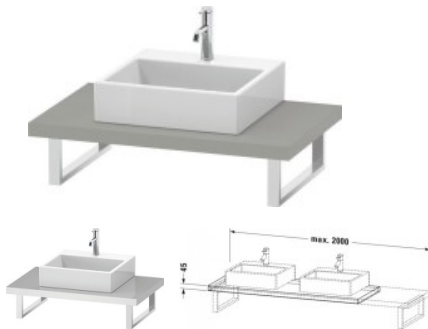

## Duravit L-Cube Konsole Betongrau Matt 800x550x45 mm - LC102C00707

**261,10 € \***

\* Preise inkl. gesetzlicher MwSt. zzgl. Versandkosten

Marke: Duravit

Bestell-Nr.: DULC102C00707

Duravit L-Cube Konsole Betongrau Matt 800x550x45 mm - LC102C00707 von Duravit für #price# bei neuesbad.de kaufen.  Kauf auf Rechnung   
Individuelle Beratung  Mehrfach ausgezeichnete Shop  jetzt kaufen

### Duravit L-Cube Konsole, Betongrau Matt, Rechteckig, Anzahl Ausschnitte: 1 – LC102C00707

#### Details:

- 1 Waschplatz
- 100 % Qualität: In sorgfältiger Handarbeit und mit modernster Technik komplett in Deutschland gefertigt, für höchste Qualitätsansprüche
- Unempfindlich gegen Feuchtigkeit: Keine offenen Kanten zum Schutz vor Wasser und hoher Luftfeuchtigkeit
- Wandmontage

#### weitere Details:

- Duravit L-Cube Konsole
- Farbe Betongrau Matt
- Anzahl Ausschnitte: 1
- Anzahl Waschplätze: 1
- Hahnlochbohrungen möglich
- Inkl. Konsolenträger: Nein