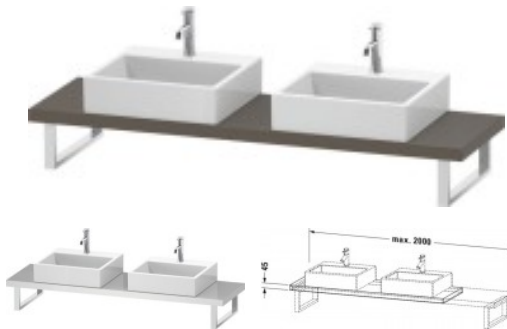

Duravit L-Cube Konsole Flanell Grau Seidenmatt 800x480x45 mm - LC101C09090

394,80 € *

* Preise inkl. gesetzlicher MwSt. zzgl. Versandkosten

Marke: Duravit

Bestell-Nr.: DULC101C09090

Duravit L-Cube Konsole Flanell Grau Seidenmatt 800x480x45 mm - LC101C09090 von Duravit für #price# bei neuesbad.de kaufen. Kauf auf Rechnung Individuelle Beratung Mehrfach ausgezeichnete Shop jetzt kaufen

Duravit L-Cube Konsole, Flanell Grau Seidenmatt, Rechteckig, Anzahl Ausschnitte: 2 – LC101C09090

Details:

- 100 % Qualität: In sorgfältiger Handarbeit und mit modernster Technik komplett in Deutschland gefertigt, für höchste Qualitätsansprüche
- 2 Waschplätze ermöglichen gleichzeitige Nutzung
- Compact-Ausführung: Verkürzte Ausladung als ideale Lösung für beengte Platzverhältnisse
- Unempfindlich gegen Feuchtigkeit: Keine offenen Kanten zum Schutz vor Wasser und hoher Luftfeuchtigkeit

weitere Details:

- Duravit L-Cube Konsole
- Compact
- Farbe Flanell Grau Seidenmatt
- Anzahl Ausschnitte: 2
- Anzahl Waschplätze: 2
- Hahnlochbohrungen möglich
- Inkl. Konsolenträger: Nein