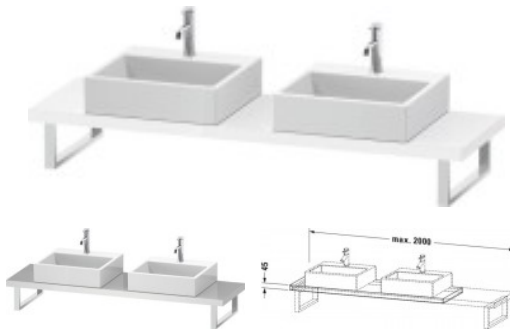

## Duravit L-Cube Konsole Weiß Hochglanz 800x480x45 mm - LC101C08585

**394,80 € \***

\* Preise inkl. gesetzlicher MwSt. zzgl. Versandkosten

Marke: Duravit

Bestell-Nr.: DULC101C08585

Duravit L-Cube Konsole Weiß Hochglanz 800x480x45 mm - LC101C08585 von Duravit für #price# bei neuesbad.de kaufen.  Kauf auf Rechnung  Individuelle Beratung  Mehrfach ausgezeichnete Shop  jetzt kaufen

### Duravit L-Cube Konsole, Weiß Hochglanz, Rechteckig, Anzahl Ausschnitte: 2 – LC101C08585

#### Details:

- 100 % Qualität: In sorgfältiger Handarbeit und mit modernster Technik komplett in Deutschland gefertigt, für höchste Qualitätsansprüche
- 2 Waschplätze ermöglichen gleichzeitige Nutzung
- Compact-Ausführung: Verkürzte Ausladung als ideale Lösung für beengte Platzverhältnisse
- Unempfindlich gegen Feuchtigkeit: Keine offenen Kanten zum Schutz vor Wasser und hoher Luftfeuchtigkeit
- Wandmontage

#### weitere Details:

- Duravit L-Cube Konsole
- Compact
- Farbe Weiß Hochglanz
- Anzahl Ausschnitte: 2
- Anzahl Waschplätze: 2
- Hahnlochbohrungen möglich
- Inkl. Konsolenträger: Nein