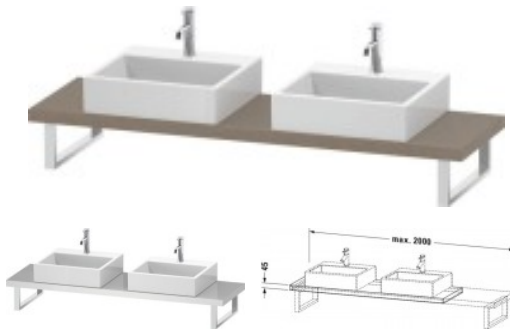

Duravit L-Cube Konsole Leinen Matt 800x480x45 mm - LC101C07575

289,10 € *

* Preise inkl. gesetzlicher MwSt. zzgl. Versandkosten

Marke: Duravit

Bestell-Nr.: DULC101C07575

Duravit L-Cube Konsole Leinen Matt 800x480x45 mm - LC101C07575 von Duravit für #price# bei neuesbad.de kaufen. Kauf auf Rechnung
Individuelle Beratung Mehrfach ausgezeichnete Shop jetzt kaufen

Duravit L-Cube Konsole, Leinen Matt, Rechteckig, Anzahl Ausschnitte: 2 – LC101C07575

Details:

- 100 % Qualität: In sorgfältiger Handarbeit und mit modernster Technik komplett in Deutschland gefertigt, für höchste Qualitätsansprüche
- 2 Waschplätze ermöglichen gleichzeitige Nutzung
- Compact-Ausführung: Verkürzte Ausladung als ideale Lösung für beengte Platzverhältnisse
- Unempfindlich gegen Feuchtigkeit: Keine offenen Kanten zum Schutz vor Wasser und hoher Luftfeuchtigkeit
- Wandmontage

weitere Details:

- Duravit L-Cube Konsole
- Compact
- Farbe Leinen Matt
- Anzahl Ausschnitte: 2
- Anzahl Waschplätze: 2
- Hahnlochbohrungen möglich
- Inkl. Konsolenträger: Nein