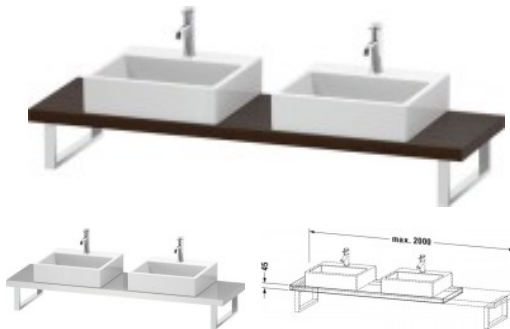

## Duravit L-Cube Konsole Nussbaum gebürstet Matt 800x480x45 mm - LC101C06969

**332,53 € \***

\* Preise inkl. gesetzlicher MwSt. zzgl. Versandkosten

Marke: Duravit

Bestell-Nr.: DULC101C06969

Duravit L-Cube Konsole Nussbaum gebürstet Matt 800x480x45 mm - LC101C06969 von Duravit für #price# bei neuesbad.de kaufen.  Kauf auf Rechnung  Individuelle Beratung  Mehrfach ausgezeichnete Shop  jetzt kaufen

### Duravit L-Cube Konsole, Nussbaum gebürstet Matt, Rechteckig, Anzahl Ausschnitte: 2 – LC101C06969

#### Details:

- 100 % Qualität: In sorgfältiger Handarbeit und mit modernster Technik komplett in Deutschland gefertigt, für höchste Qualitätsansprüche
- 2 Waschplätze ermöglichen gleichzeitige Nutzung
- Compact-Ausführung: Verkürzte Ausladung als ideale Lösung für beengte Platzverhältnisse
- Unempfindlich gegen Feuchtigkeit: Keine offenen Kanten zum Schutz vor Wasser und hoher Luftfeuchtigkeit
- Wandmontage

#### weitere Details:

- Duravit L-Cube Konsole
- Compact
- Farbe Nussbaum gebürstet Matt
- Anzahl Ausschnitte: 2
- Anzahl Waschplätze: 2
- Hahnlochbohrungen möglich
- Inkl. Konsolenträger: Nein