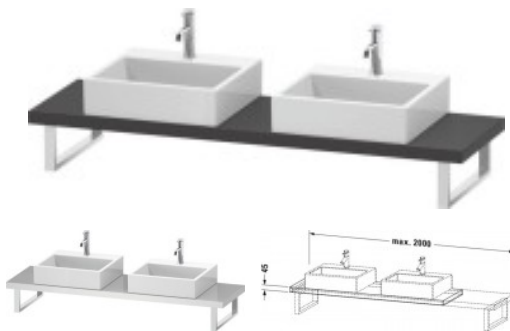

## Duravit L-Cube Konsole Graphit Matt 800x480x45 mm - LC101C04949

**278,00 € \***

\* Preise inkl. gesetzlicher MwSt. zzgl. Versandkosten

Marke: Duravit

Bestell-Nr.: DULC101C04949

Duravit L-Cube Konsole Graphit Matt 800x480x45 mm - LC101C04949 von Duravit für #price# bei neuesbad.de kaufen.  Kauf auf Rechnung   
Individuelle Beratung  Mehrfach ausgezeichnete Shop  jetzt kaufen

### Duravit L-Cube Konsole, Graphit Matt, Rechteckig, Anzahl Ausschnitte: 2 – LC101C04949

#### Details:

- 100 % Qualität: In sorgfältiger Handarbeit und mit modernster Technik komplett in Deutschland gefertigt, für höchste Qualitätsansprüche
- 2 Waschplätze ermöglichen gleichzeitige Nutzung
- Compact-Ausführung: Verkürzte Ausladung als ideale Lösung für beengte Platzverhältnisse
- Unempfindlich gegen Feuchtigkeit: Keine offenen Kanten zum Schutz vor Wasser und hoher Luftfeuchtigkeit
- Wandmontage

#### weitere Details:

- Duravit L-Cube Konsole
- Compact
- Farbe Graphit Matt
- Anzahl Ausschnitte: 2
- Anzahl Waschplätze: 2
- Hahnlochbohrungen möglich
- Inkl. Konsolenträger: Nein