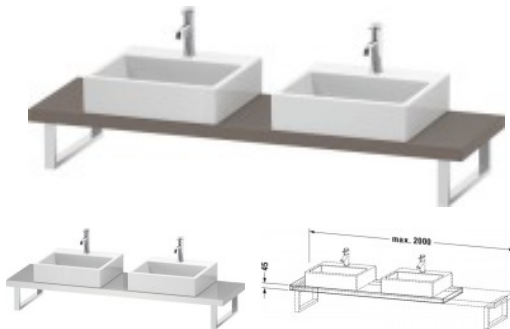

## Duravit L-Cube Konsole Basalt Matt 800x480x45 mm - LC101C04343

**278,00 € \***

\* Preise inkl. gesetzlicher MwSt. zzgl. Versandkosten

Marke: Duravit

Bestell-Nr.: DULC101C04343

Duravit L-Cube Konsole Basalt Matt 800x480x45 mm - LC101C04343 von Duravit für #price# bei neuesbad.de kaufen.  Kauf auf Rechnung   
Individuelle Beratung  Mehrfach ausgezeichnete Shop  jetzt kaufen

### Duravit L-Cube Konsole, Basalt Matt, Rechteckig, Anzahl Ausschnitte: 2 – LC101C04343

#### Details:

- 100 % Qualität: In sorgfältiger Handarbeit und mit modernster Technik komplett in Deutschland gefertigt, für höchste Qualitätsansprüche
- 2 Waschplätze ermöglichen gleichzeitige Nutzung
- Compact-Ausführung: Verkürzte Ausladung als ideale Lösung für beengte Platzverhältnisse
- Unempfindlich gegen Feuchtigkeit: Keine offenen Kanten zum Schutz vor Wasser und hoher Luftfeuchtigkeit
- Wandmontage

#### weitere Details:

- Duravit L-Cube Konsole
- Compact
- Farbe Basalt Matt
- Anzahl Ausschnitte: 2
- Anzahl Waschplätze: 2
- Hahnlochbohrungen möglich
- Inkl. Konsolenträger: Nein