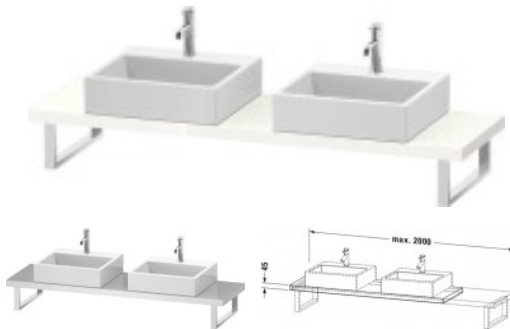

## Duravit L-Cube Konsole Weiß Hochglanz 800x480x45 mm - LC101C02222

**289,10 € \***

\* Preise inkl. gesetzlicher MwSt. zzgl. Versandkosten

Marke: Duravit

Bestell-Nr.: DULC101C02222

Duravit L-Cube Konsole Weiß Hochglanz 800x480x45 mm - LC101C02222 von Duravit für #price# bei neuesbad.de kaufen.  Kauf auf Rechnung  Individuelle Beratung  Mehrfach ausgezeichnete Shop  jetzt kaufen

### Duravit L-Cube Konsole, Weiß Hochglanz, Rechteckig, Anzahl Ausschnitte: 2 – LC101C02222

#### Details:

- 100 % Qualität: In sorgfältiger Handarbeit und mit modernster Technik komplett in Deutschland gefertigt, für höchste Qualitätsansprüche
- 2 Waschplätze ermöglichen gleichzeitige Nutzung
- Compact-Ausführung: Verkürzte Ausladung als ideale Lösung für beengte Platzverhältnisse
- Unempfindlich gegen Feuchtigkeit: Keine offenen Kanten zum Schutz vor Wasser und hoher Luftfeuchtigkeit
- Wandmontage

#### weitere Details:

- Duravit L-Cube Konsole
- Compact
- Farbe Weiß Hochglanz
- Anzahl Ausschnitte: 2
- Anzahl Waschplätze: 2
- Hahnlochbohrungen möglich
- Inkl. Konsolenträger: Nein