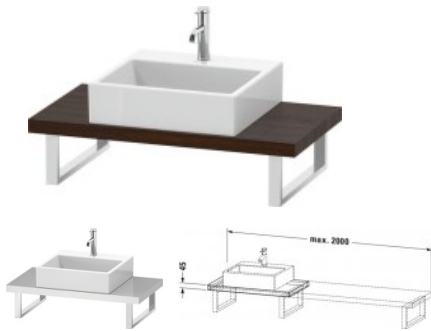

Duravit L-Cube Konsole Nussbaum gebürstet Matt 800x480x45 mm - LC100C06969

307,92 € *

* Preise inkl. gesetzlicher MwSt. zzgl. Versandkosten

Marke: Duravit

Bestell-Nr.: DULC100C06969

Duravit L-Cube Konsole Nussbaum gebürstet Matt 800x480x45 mm - LC100C06969 von Duravit für #price# bei neuesbad.de kaufen. Kauf auf Rechnung Individuelle Beratung Mehrfach ausgezeichnete Shop jetzt kaufen

Duravit L-Cube Konsole, Nussbaum gebürstet Matt, Rechteckig, Anzahl Ausschnitte: 1 – LC100C06969

Details:

- 1 Waschplatz
- 100 % Qualität: In sorgfältiger Handarbeit und mit modernster Technik komplett in Deutschland gefertigt, für höchste Qualitätsansprüche
- Compact-Ausführung: Verkürzte Ausladung als ideale Lösung für beengte Platzverhältnisse
- Unempfindlich gegen Feuchtigkeit: Keine offenen Kanten zum Schutz vor Wasser und hoher Luftfeuchtigkeit
- Wandmontage

weitere Details:

- Duravit L-Cube Konsole
- Compact
- Farbe Nussbaum gebürstet Matt
- Anzahl Ausschnitte: 1
- Anzahl Waschplätze: 1
- Hahnlochbohrungen möglich
- Inkl. Konsolenträger: Nein