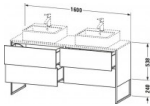

Duravit XSquare Konsolenwaschtischunterbau bodenstehend Nachtblau Seidenmatt 1600x548x778 mm - XS492 von Duravit für #price# bei neuesbad.de kaufen. ☐ Kauf auf Rechnung ☐ Individuelle Beratung ☐ Mehrfach ausgezeichnete Shop ☐ jetzt kaufen

Duravit XSquare Konsolenwaschtischunterbau bodenstehend, Nachtblau Seidenmatt, Rechteckig, Anzahl Ausschnitte: 2, Anzahl Auszüge: 4, Tip-on Technik – XS4927B9898

Details:

- 100 % Qualität: In sorgfältiger Handarbeit und mit modernster Technik komplett in Deutschland gefertigt, für höchste Qualitätsansprüche
- 4 Auszüge als Vollauszug mit hoher Tragfähigkeit, bieten viel praktischen Stauraum
- Bodenstehend mit zusätzlicher Befestigung an der Wand
- Hochwertiges Einrichtungssystem aus Massivholz für Ordnung in den Schubladen kann optional integriert werden (Hinweis: Werksseitig verbaut, daher nicht nachrüstbar)
- Komfortabler Selbsteinzug mit Dämpfung sorgt für ein sanftes Schließen der Schubladen
- Möbel werden durch sanften Fingerdruck geöffnet und geschlossen (Tip-on-Technik)
- Ohne Griff für eine glatte Front
- Teilweise vormontiert
- Unempfindlich gegen Feuchtigkeit: Keine offenen Kanten zum Schutz vor Wasser und hoher Luftfeuchtigkeit

weitere Details:

- Duravit XSquare Konsolenwaschtischunterbau bodenstehend
- Anzahl Auszüge: 4
- Nachtblau Seidenmatt
- Lack
- Inkl. Konsolenplatte: Nein
- Grifflos
- Selbsteinzug mit Dämpfung
- Tip-on Technik
- Profil: Chrom
- Hochglanz
- Aluminium
- Einrichtungssystem Optional
- Inkl. Fußgestell
- Integrierter Höhenausgleich