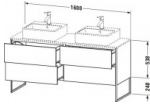

Duravit XSquare Konsolenwaschtischunterbau bodenstehend Nordic Weiß Seidenmatt 1600x548x778 mm - XS4 von Duravit für #price# bei neuesbad.de kaufen. Kauf auf Rechnung Individuelle Beratung Mehrfach ausgezeichnete Shop jetzt kaufen

Duravit XSquare Konsolenwaschtischunterbau bodenstehend, Nordic Weiß Seidenmatt, Rechteckig, Anzahl Ausschnitte: 2, Anzahl Auszüge: 4, Tip-on Technik – XS4927B3939

Details:

- 100 % Qualität: In sorgfältiger Handarbeit und mit modernster Technik komplett in Deutschland gefertigt, für höchste Qualitätsansprüche
- 4 Auszüge als Vollauszug mit hoher Tragfähigkeit, bieten viel praktischen Stauraum
- Bodenstehend mit zusätzlicher Befestigung an der Wand
- Hochwertiges Einrichtungssystem aus Massivholz für Ordnung in den Schubladen kann optional integriert werden (Hinweis: Werksseitig verbaut, daher nicht nachrüstbar)
- Komfortabler Selbsteinzug mit Dämpfung sorgt für ein sanftes Schließen der Schubladen
- Möbel werden durch sanften Fingerdruck geöffnet und geschlossen (Tip-on-Technik)
- Ohne Griff für eine glatte Front
- Teilweise vormontiert
- Unempfindlich gegen Feuchtigkeit: Keine offenen Kanten zum Schutz vor Wasser und hoher Luftfeuchtigkeit

Artikeleigenschaften

Typ:	Waschtischunterschrank
Breite:	1600
Farbe:	nordic weiss seidenmatt
Tiefe:	548
Höhe:	778