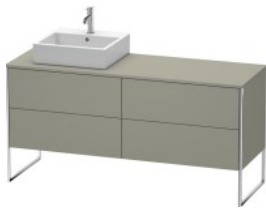

**Duravit XSquare Konsolenwaschtischunterbau bodenstehend Stein Grau Seidenmatt
1600x548x778 mm - XS49**

2328,37 € *

* Preise inkl. gesetzlicher MwSt. zzgl. Versandkosten

Marke: Duravit
Bestell-Nr.: DUXS4924L9292

Duravit XSquare Konsolenwaschtischunterbau bodenstehend Stein Grau Seidenmatt 1600x548x778 mm - XS49 von Duravit für #price# bei neuesbad.de kaufen. Kauf auf Rechnung Individuelle Beratung Mehrfach ausgezeichnete Shop jetzt kaufen

Duravit XSquare Konsolenwaschtischunterbau bodenstehend, Stein Grau Seidenmatt, Rechteckig, Anzahl Ausschnitte: 1, Anzahl Auszüge: 4, Tip-on Technik – XS4924L9292

Details:

- 100 % Qualität: In sorgfältiger Handarbeit und mit modernster Technik komplett in Deutschland gefertigt, für höchste Qualitätsansprüche
- 4 Auszüge als Vollauszug mit hoher Tragfähigkeit, bieten viel praktischen Stauraum
- Bodenstehend mit zusätzlicher Befestigung an der Wand
- Hochwertiges Einrichtungssystem aus Massivholz für Ordnung in den Schubladen kann optional integriert werden (Hinweis: Werksseitig verbaut, daher nicht nachrüstbar)
- Komfortabler Selbsteinzug mit Dämpfung sorgt für ein sanftes Schließen der Schubladen
- Möbel werden durch sanften Fingerdruck geöffnet und geschlossen (Tip-on-Technik)
- Ohne Griff für eine glatte Front
- Teilweise vormontiert
- Türanschlag links
- Unempfindlich gegen Feuchtigkeit: Keine offenen Kanten zum Schutz vor Wasser und hoher Luftfeuchtigkeit

weitere Details:

- Duravit XSquare Konsolenwaschtischunterbau bodenstehend
- Anzahl Auszüge: 4
- Stein Grau Seidenmatt
- Lack
- Inkl. Konsolenplatte: Nein
- Grifflos
- Selbsteinzug mit Dämpfung
- Tip-on Technik
- Profil: Chrom
- Hochglanz
- Aluminium
- Einrichtungssystem Optional
- Inkl. Fußgestell
- Integrierter Höhenausgleich